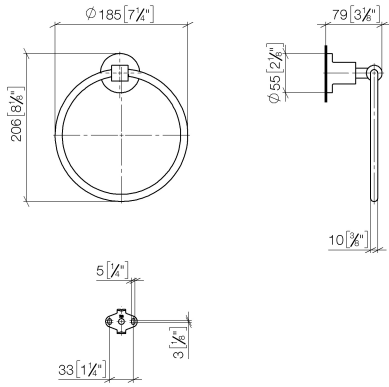

83 200 892

- Ancho 185mm
- Roseta Ø 55 mm
- Saliente 80 mm

	Platino	83 200 892-08
	Cromo	83 200 892-00
	Platino cepillado	83 200 892-06
	Dark Chrome	83 200 892-19
	Latón cepillado (Oro 23k)	83 200 892-28
	Negro mate	83 200 892-33
	Champagne cepillado (Oro 22k)	83 200 892-46
	Champagne (Oro 22k)	83 200 892-47
	Cromo cepillado	83 200 892-93
	Dark Platinum cepillado	83 200 892-99

83 200 892

mm [inches]

83 200 892

Piezas para otros acabados pueden encontrarse aquí:
Cromo

Lista de piezas de recambios

N°	Número de artículo	Denominación	Cantidad de montaje	Plazo de entrega
1	08 18 80 502-08	anillo	1	40
2	08 31 20 550 90	tapón	2	2
3	08 17 89 550-08	soporte	1	40
4	08 17 20 624-08	soporte	1	40
5	04 31 11 113 00 90	varilla	1	2
6	08 17 89 505-08	soporte	1	40
7	09 30 11 046 90	disco	1	2
8	09 30 30 072 90	tornillo	1	2
9	05 17 20 739 00 90	juego de fijación	1	2