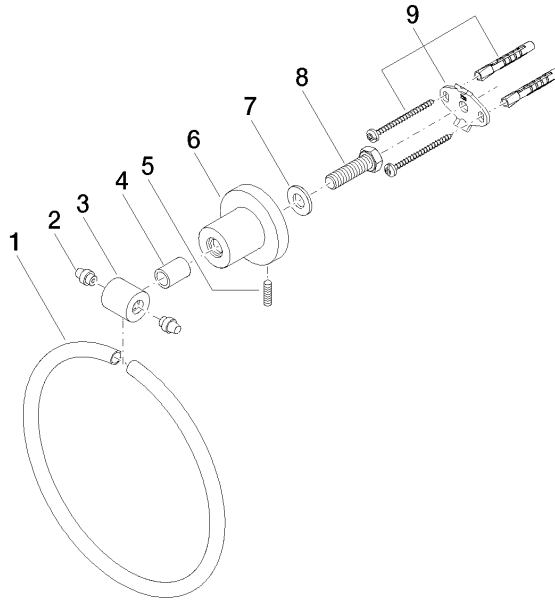

83 200 892

- Ancho 185mm
- Roseta Ø 55 mm
- Saliente 80 mm

	Platino	83 200 892-08
	Cromo	83 200 892-00
	Platino cepillado	83 200 892-06
	Dark Chrome	83 200 892-19
	Latón cepillado (Oro 23k)	83 200 892-28
	Negro mate	83 200 892-33
	Champagne cepillado (Oro 22k)	83 200 892-46
	Champagne (Oro 22k)	83 200 892-47
	Cromo cepillado	83 200 892-93
	Dark Platinum cepillado	83 200 892-99

83 200 892

mm [inches]

83 200 892

Piezas para otros acabados pueden encontrarse aquí:
Cromo

Lista de piezas de recambios

N°	Número de artículo	Denominación	Cantidad de montaje	Plazo de entrega
1	08 18 80 502-08	anillo	1	40
2	08 31 20 550 90	tapón	2	2
3	08 17 89 550-08	soporte	1	40
4	08 17 20 624-08	soporte	1	40
5	04 31 11 113 00 90	varilla	1	2
6	08 17 89 505-08	soporte	1	40
7	09 30 11 046 90	disco	1	2
8	09 30 30 072 90	tornillo	1	2
9	05 17 20 739 00 90	juego de fijación	1	2